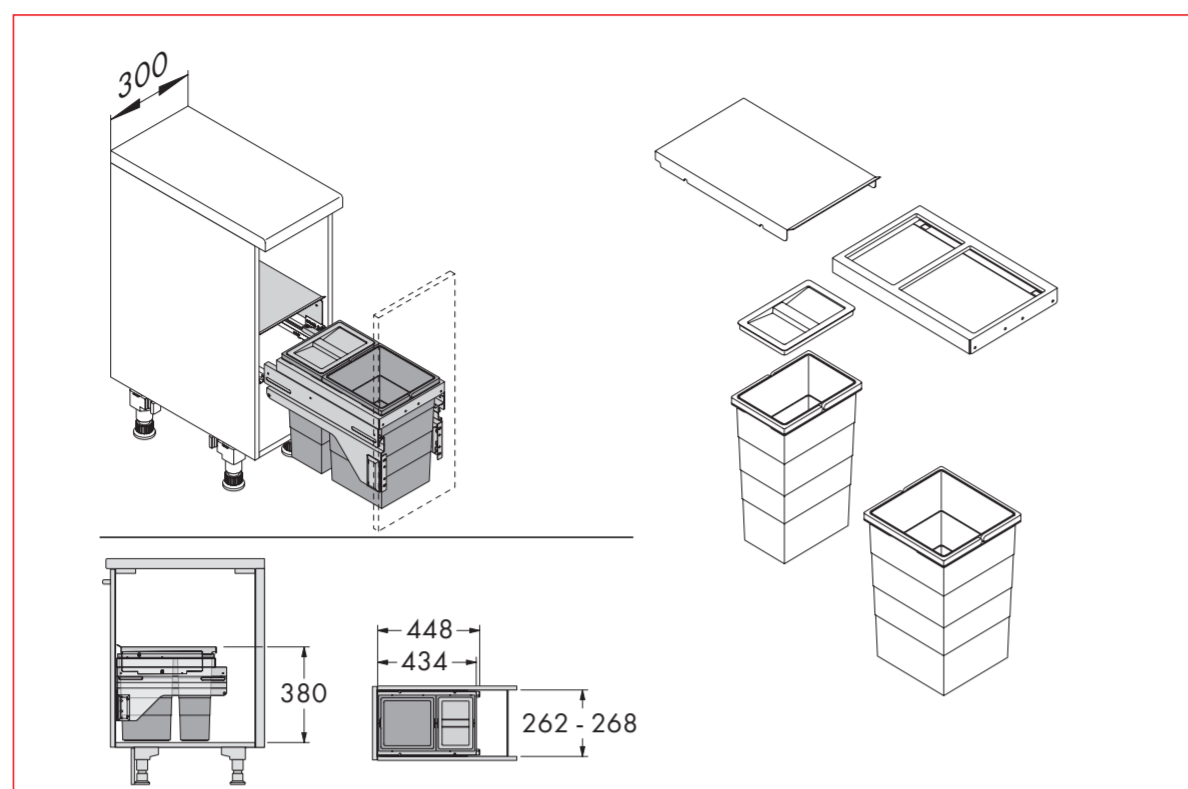

3610871

3610811

Обратите внимание!

В данной инструкции показан монтаж на примере арт. 3610811.
Принцип установки и размеры присадок едины для всех моделей систем сортировки CARGO.