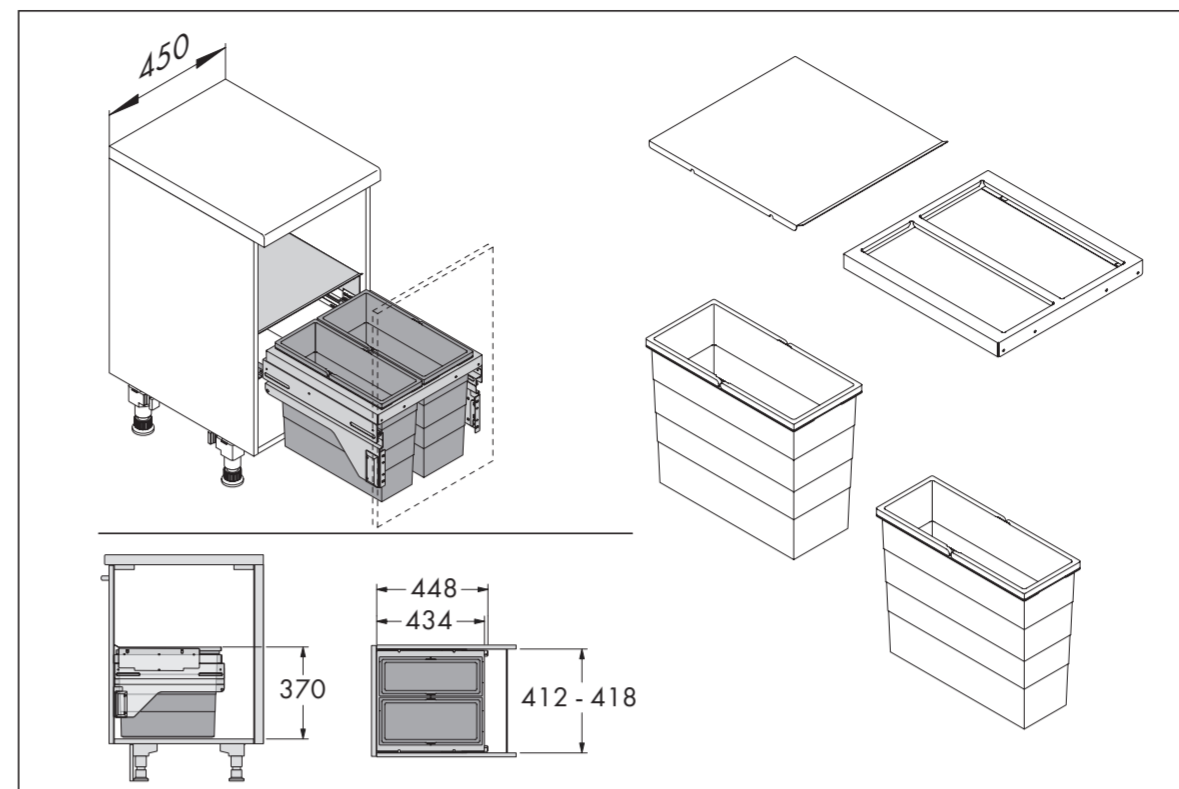

3610871

3610811

Обратите внимание!

В данной инструкции показан монтаж на примере арт. 3610811.
Принцип установки и размеры присадок едины для всех моделей систем сортировки CARGO.